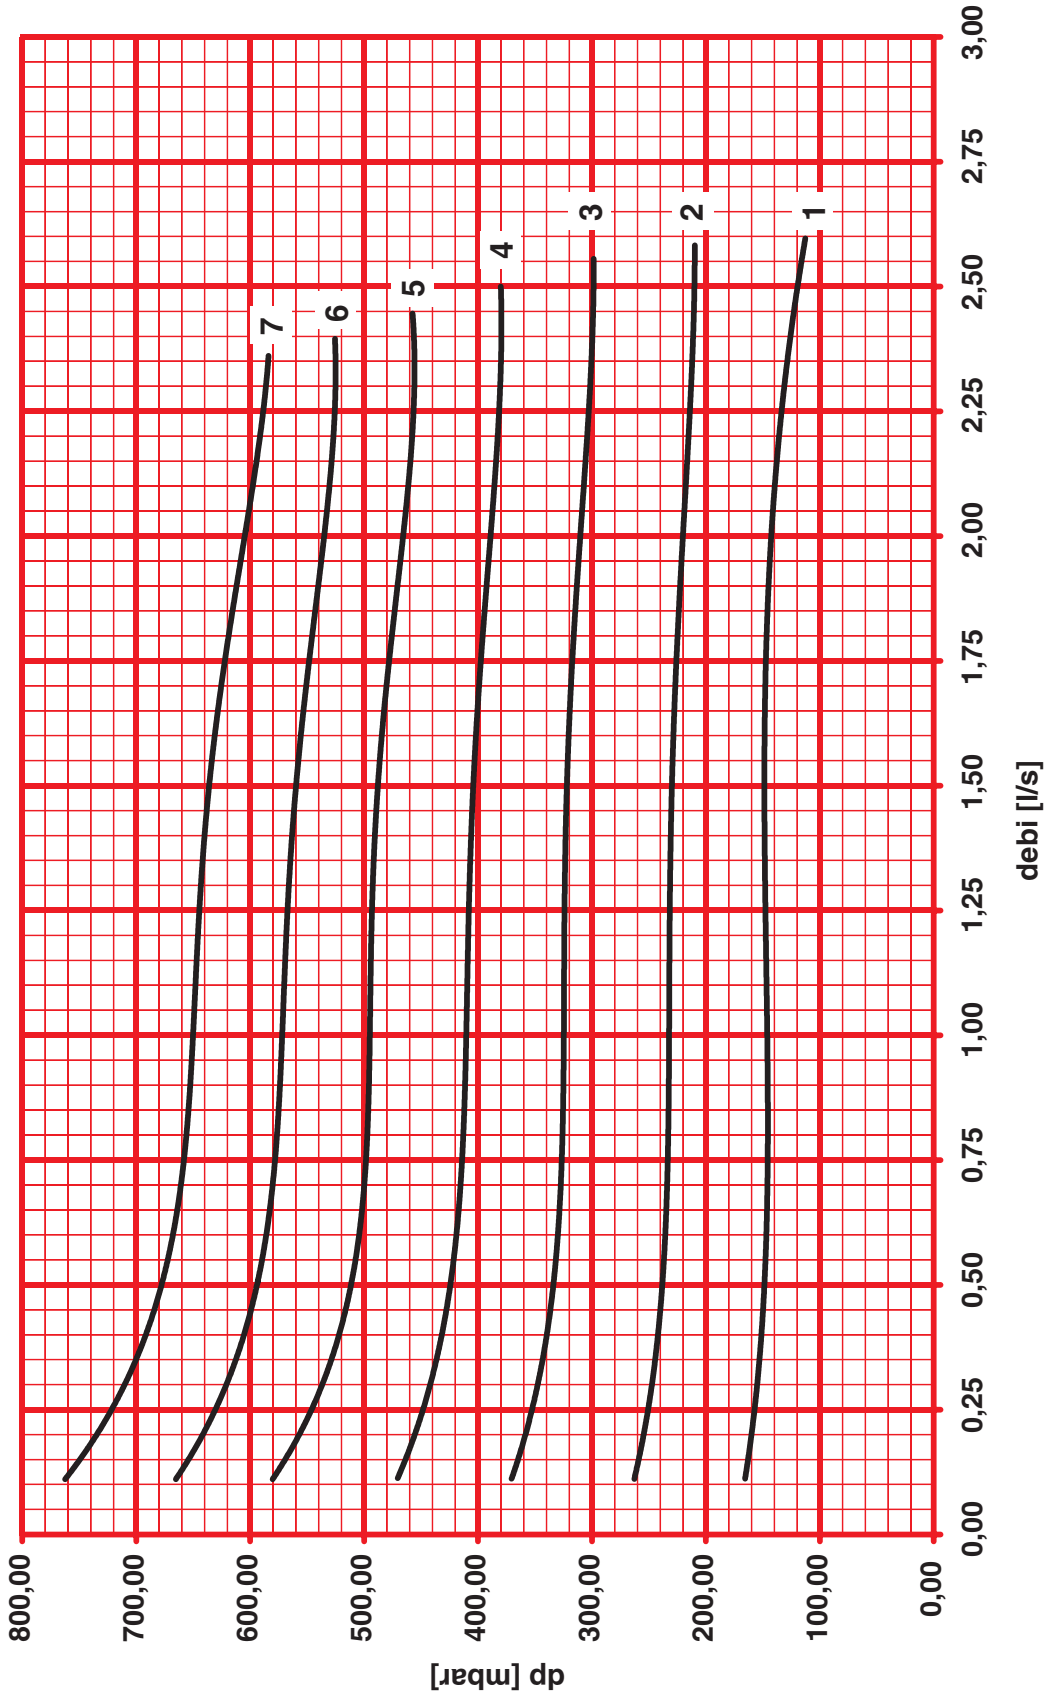

HERZ-Boyutlandırma Diyagramı

Fark basınç kontrol vanası

Sipariş no. 1 **4002 65**

DN 40

1 4002 65 - ön ayar skalası - 1,0-7,0