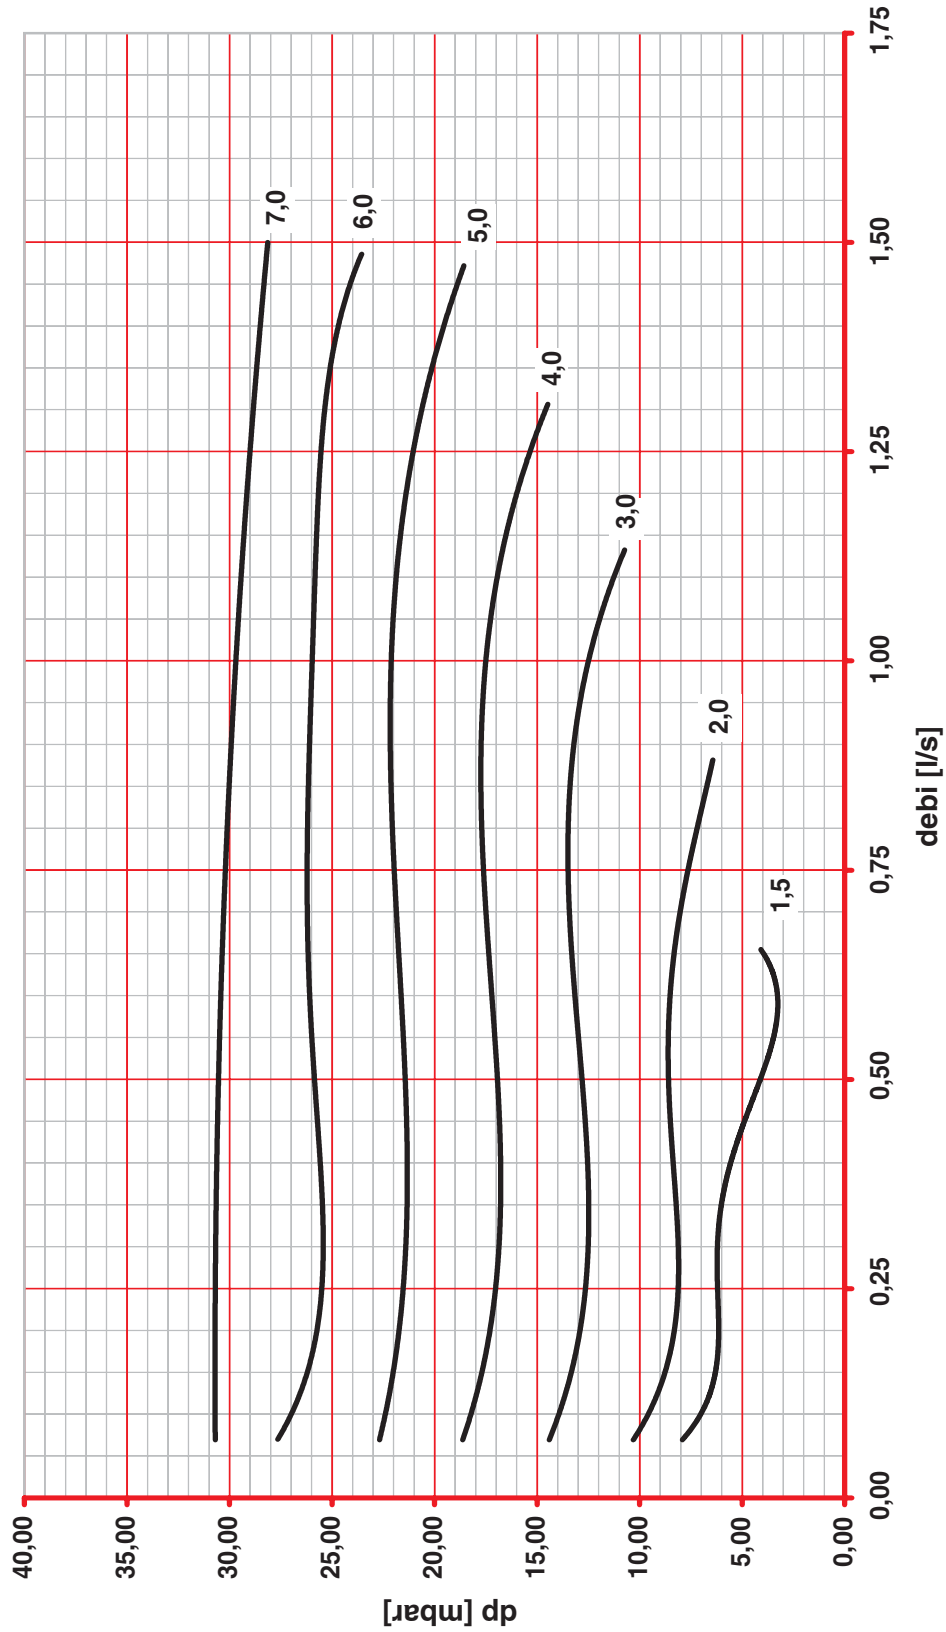

HERZ Boyutlandırma Diyagramı

Fark basınç kontrol vanası

Sipariş no. 1 **4002 44**

DN 32

1 4002 44 - ön ayar skalası - 1,0-7,0