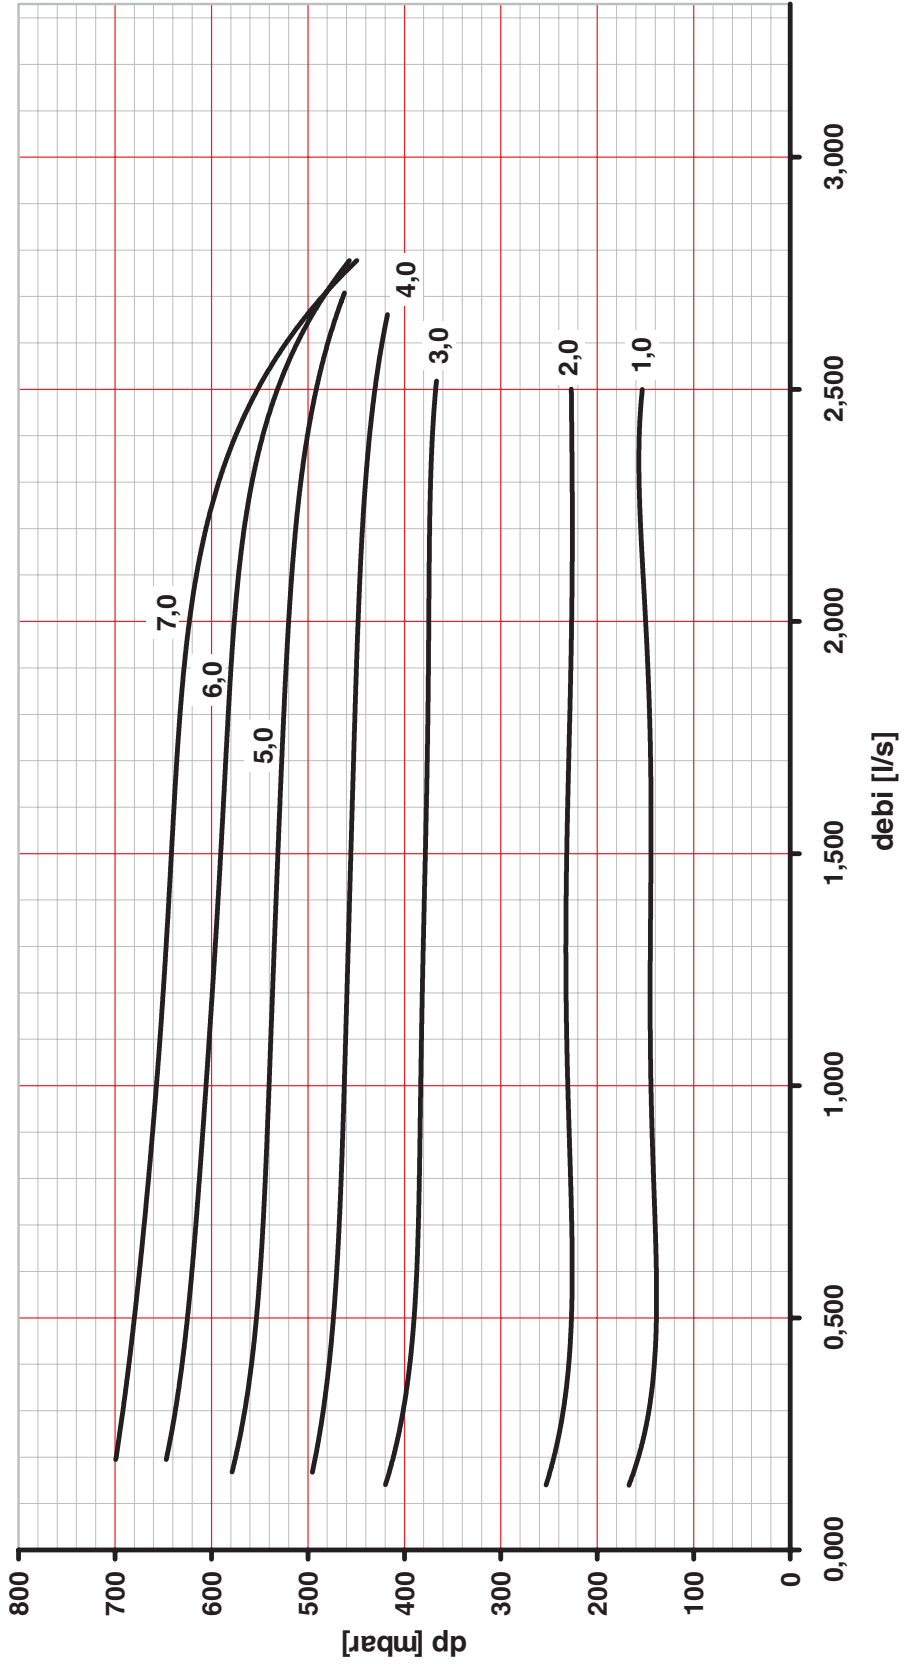

HERZ Boyutlandırma Diyagramı

Fark basınç kontrol vanası

Sipariş no. 1 **4002 66**

DN 50

1 4002 66 - ön ayar skalası - 1,0-7,0