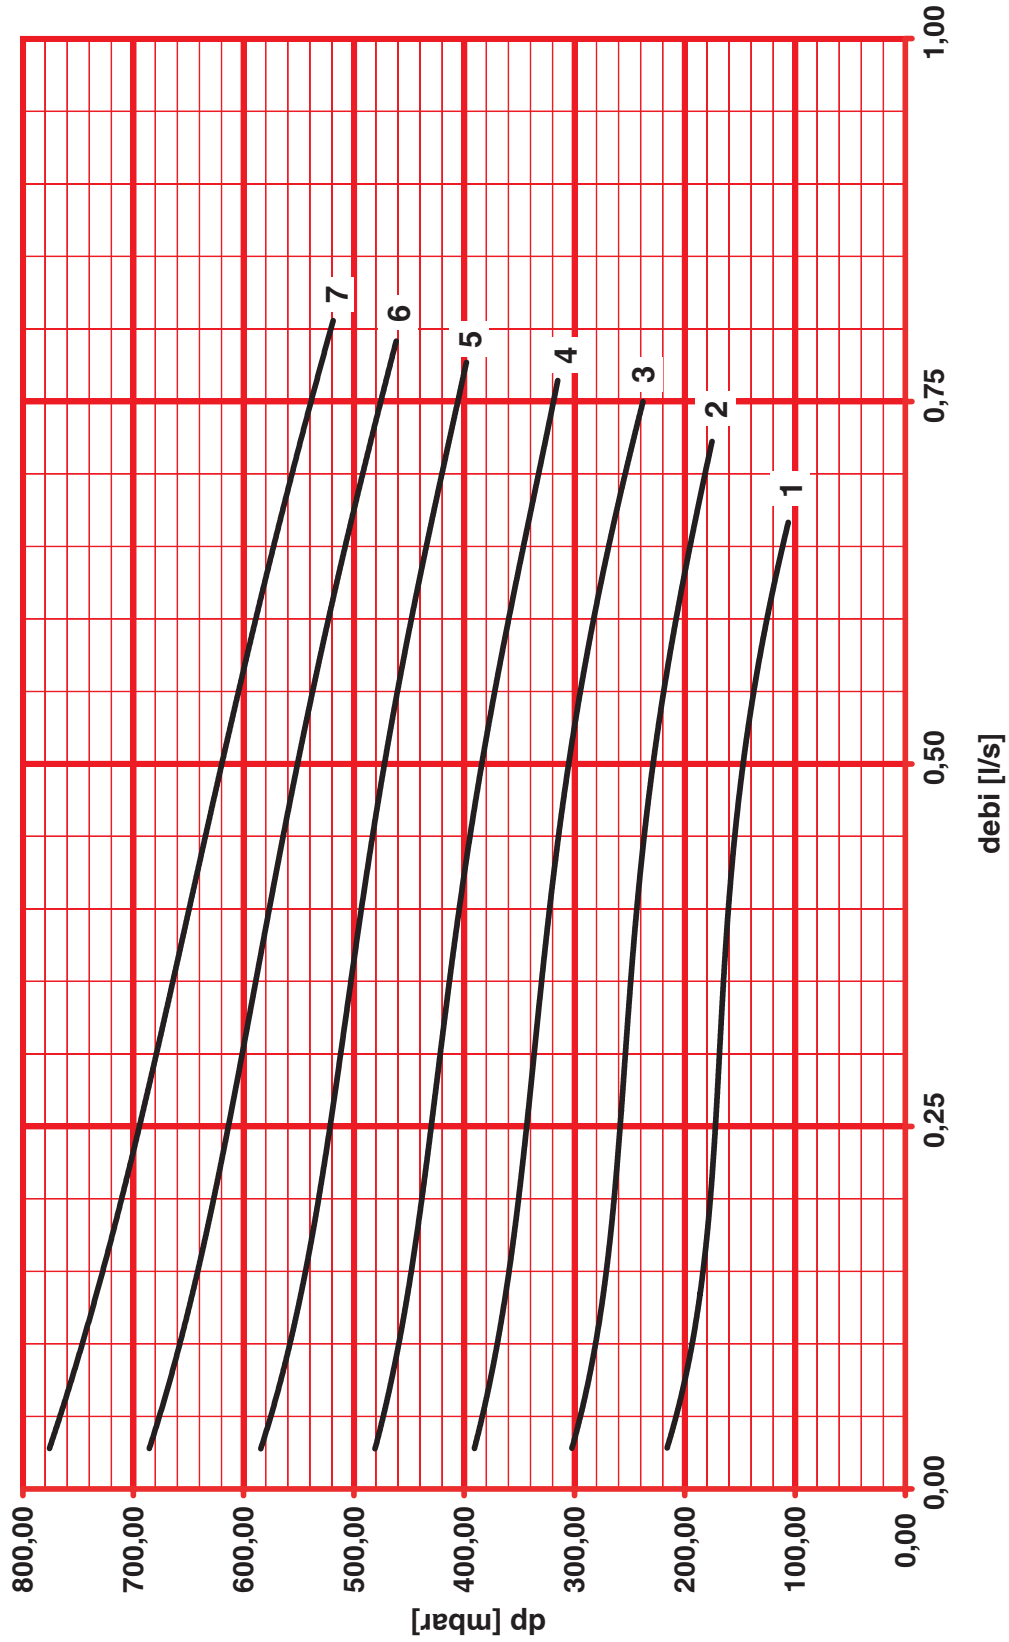

HERZ Boyutlandırma Diyagramı

Fark basınç kontrol vanası

Sipariş no. 1 **4002** 63

DN 25

1 4002 63 - ön ayar skalası - 1,0-7,5