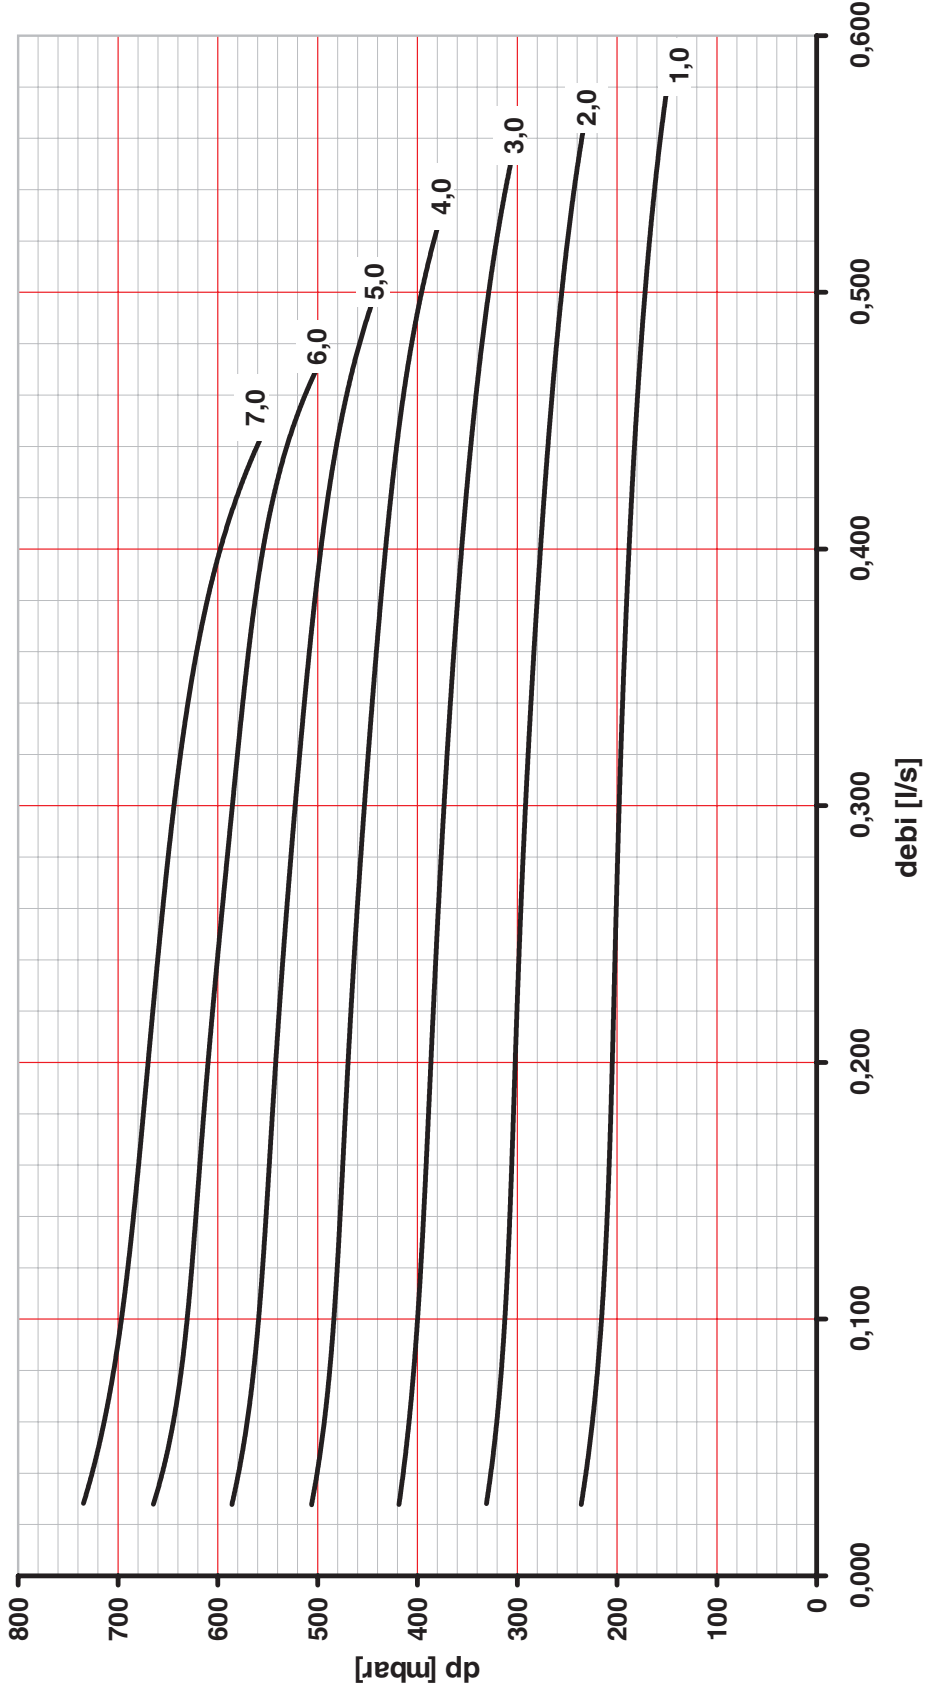

HERZ Boyutlandırma Diyagramı

Fark basınç kontrolvanası

Sipariş no. 1 **4002 62**

DN 20

1 4002 62 - ön ayar skalası - 1,0-7,0