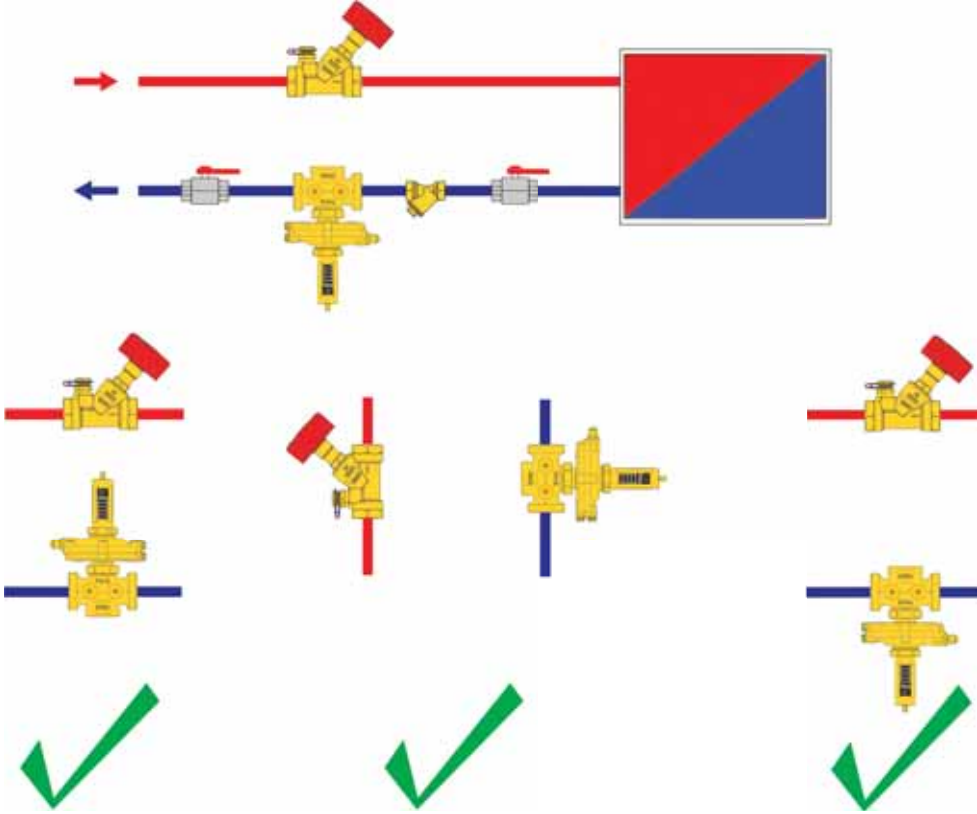

Maksimum işletme basıncı	16 bar
Test basıncı	
Maksimum gövde basınç farkı	2 bar
Minimum işletme sıcaklığı	2 °C (saf su)
Minimum işletme sıcaklığı	- 20 °C (antifriz)
Maksimum işletme sıcaklığı	120 °C
Basınç fark aralığı 4002 4x	5–30 kPa
Basınç fark aralığı 4002 6x	25–60 kPa

Teknik bilgiler

Fark basınç kontrol vanası orantısız kontrollü ve yardımcı enerji ihtiyacı olmadan çalışan bir vanadır. İstenilen basınç farkı 50–300 ve 250–600 mbar aralığında ayarlanabilir. Ayarlanan değer göstergeden okunabilir ve sabitlenebilir. Basınç farkı referans değeri, fabrika çıkışlı olarak minimum değere ayarlanmış olup, gerekli durumlarda (1 4002 01) ayar anahtarı ile yeniden istenilen değere ayarlanabilir. 1000 mm bakır boru (kapılar) siparişe dahildir ve bu bir balans vanası ile birlikte gidiş hattına bağlanmalıdır..

Uygulama

Gövde: DZR pirinç
Membran ve O-ring: EPDM

Malzeme

Su kalitesi ÖNORM H 5195 ve VDI 2035 standartlarına göre.

Etilen ve propilen glikol karışım oranı % 15–45 aralığındadır.

Fark basınç kontrol vanası dönüşte monte edilir. Gövde üzerindeki ok yönü akış yönünü göstermektedir. Vanadan önce ve sonra kapama amaçlı küresel vana kullanılması tavsiye edilir.

Montaj

4002_4x

4002_6x

kvs- değeri

DN 15	2,66 m³/h	DN 32	9,48 m³/h	DN 15	2,66 m³/h	DN 32	9,48 m³/h
DN 20	4,36 m³/h	DN 40	14,95 m³/h	DN 20	4,36 m³/h	DN 40	14,95 m³/h
DN 25	5,38 m³/h	DN 50	14,95 m³/h	DN 25	5,38 m³/h	DN 50	14,95 m³/h