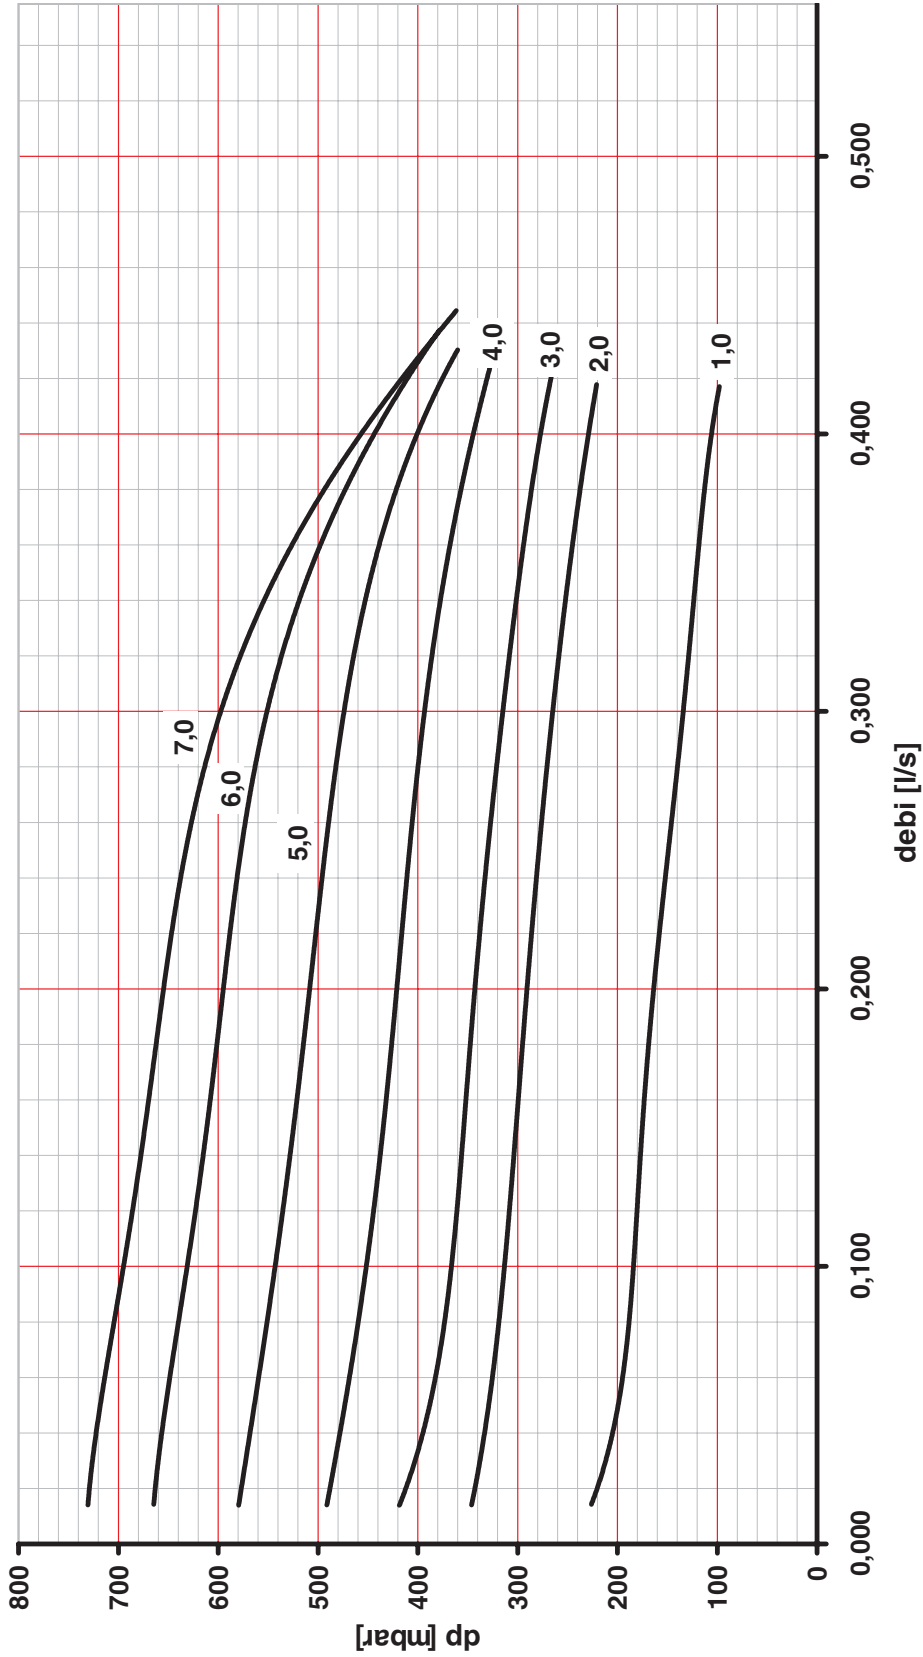

HERZ Boyutlandırma Diyagramı

Fark basınç kontrol vanası

Sipariş no. 1 **4002 61**

DN 15

1 4002 61 - ön ayar skalası - 1,0-7,0