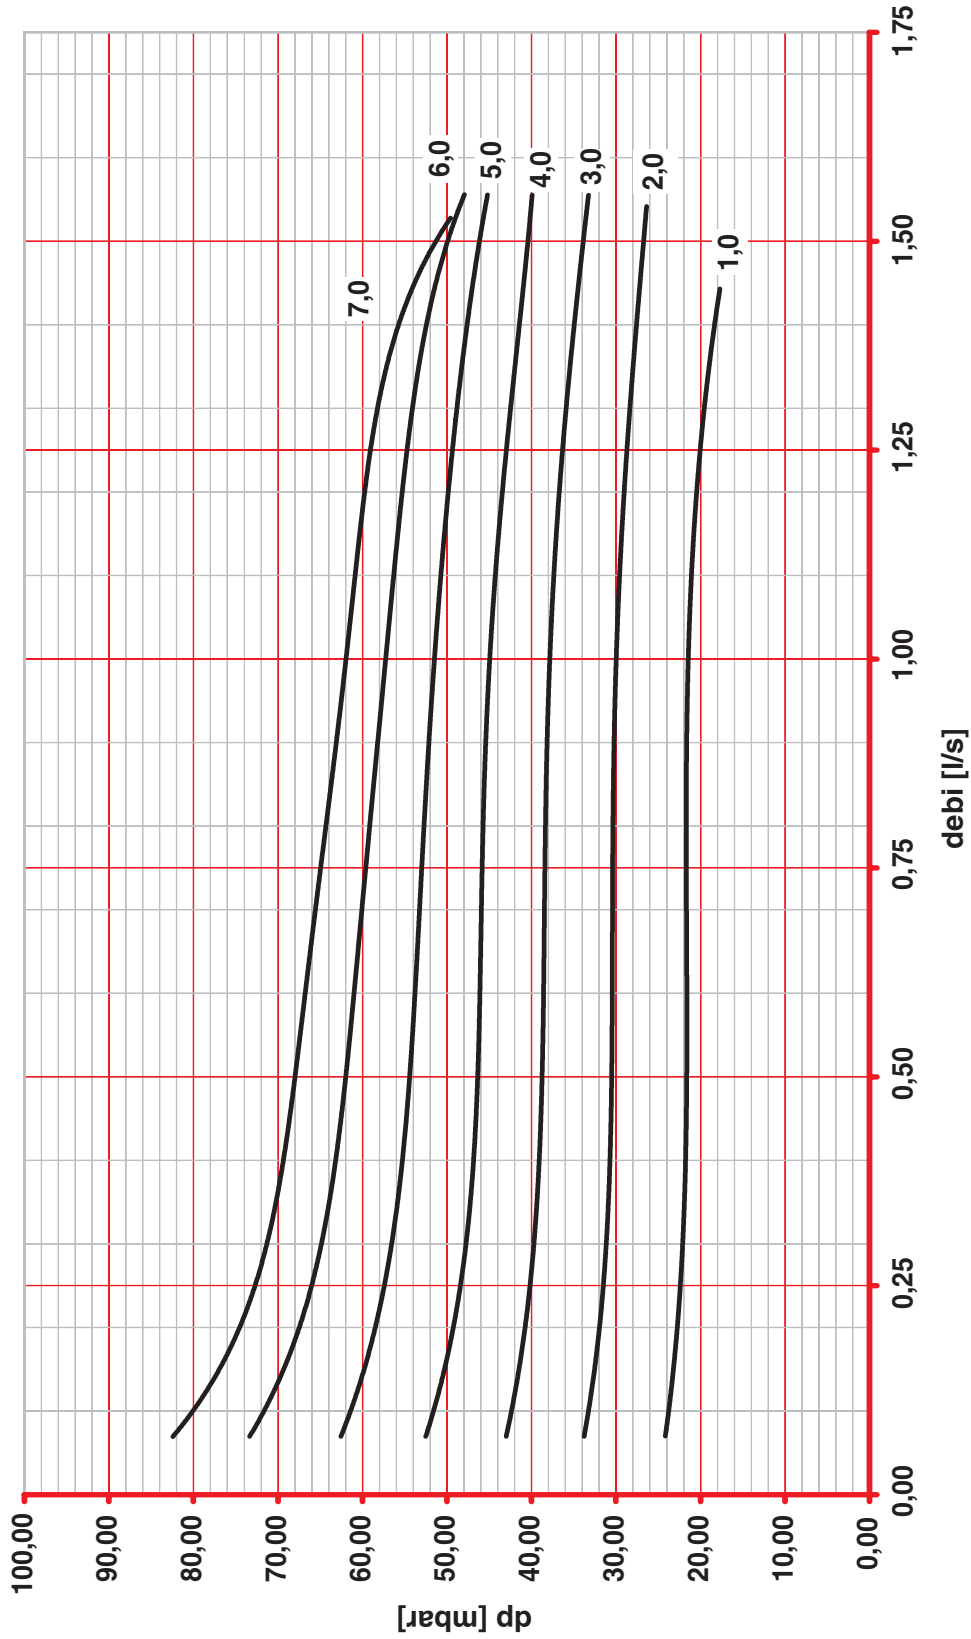

HERZ Boyutlandırma Diyagramı

Fark Basınç kontrol vanası

Sipariş no. 1 **4002 64**

DN 32

1 4002 64 - ön ayar skalası - 1,0-7,0