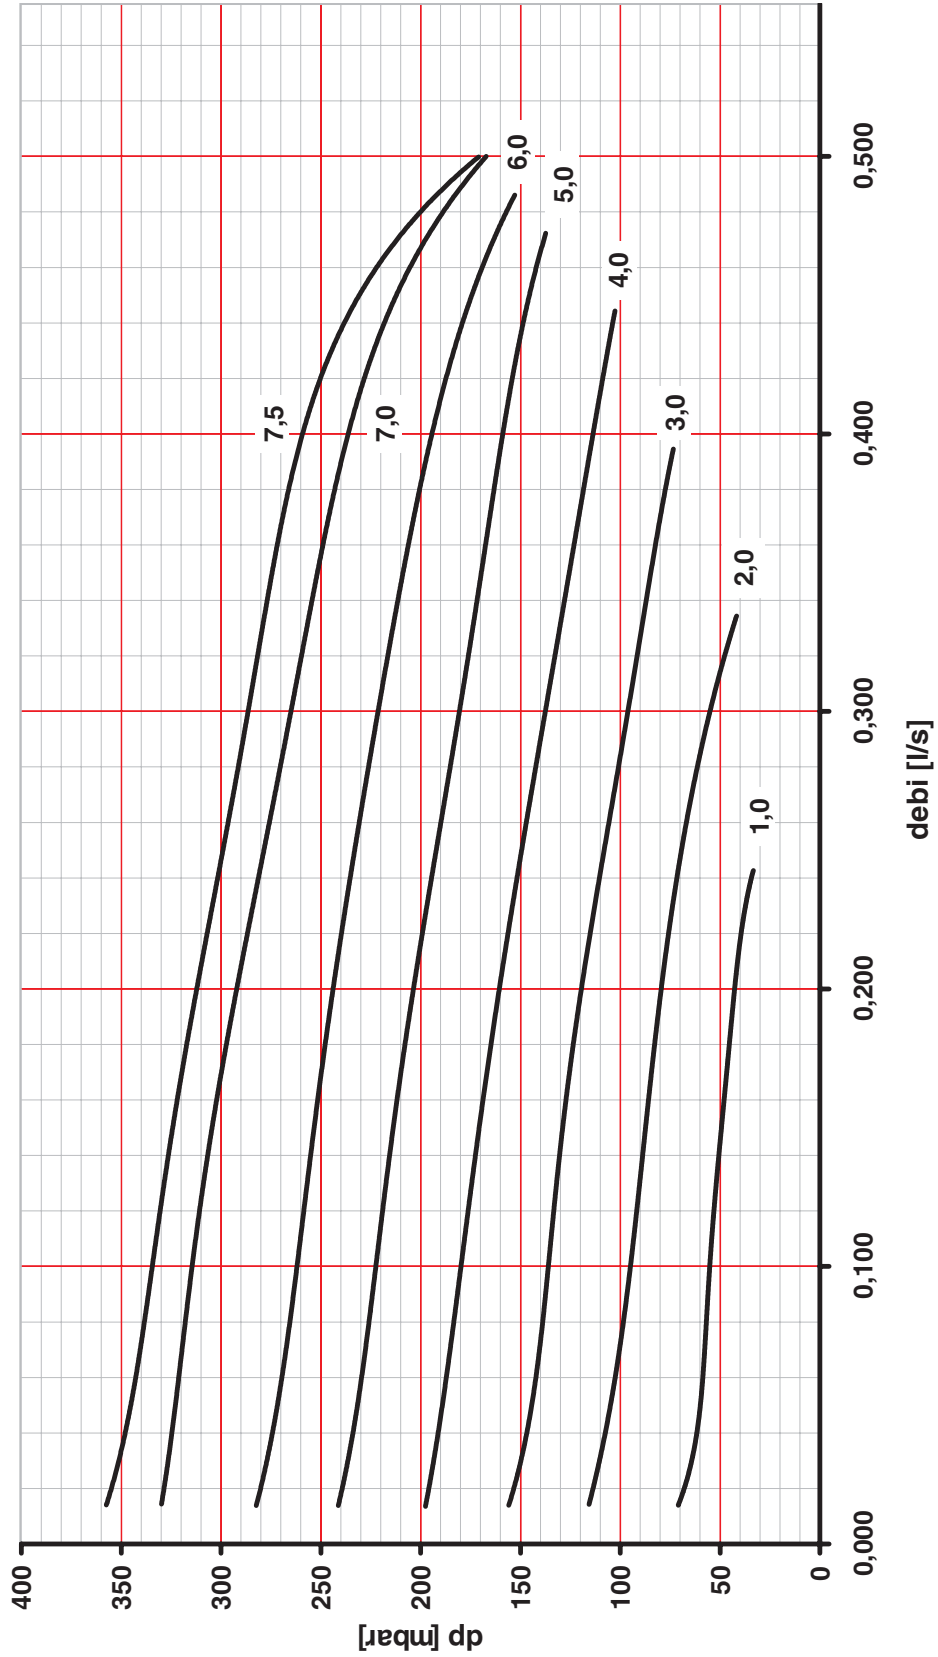

HERZ Boyutlandırma Diyagramı

Fark basınç kontrol vanası

Sipariş no. 1 **4002 41**

DN 15

1 4002 41 - ön ayar skalası - 1,0-7,5