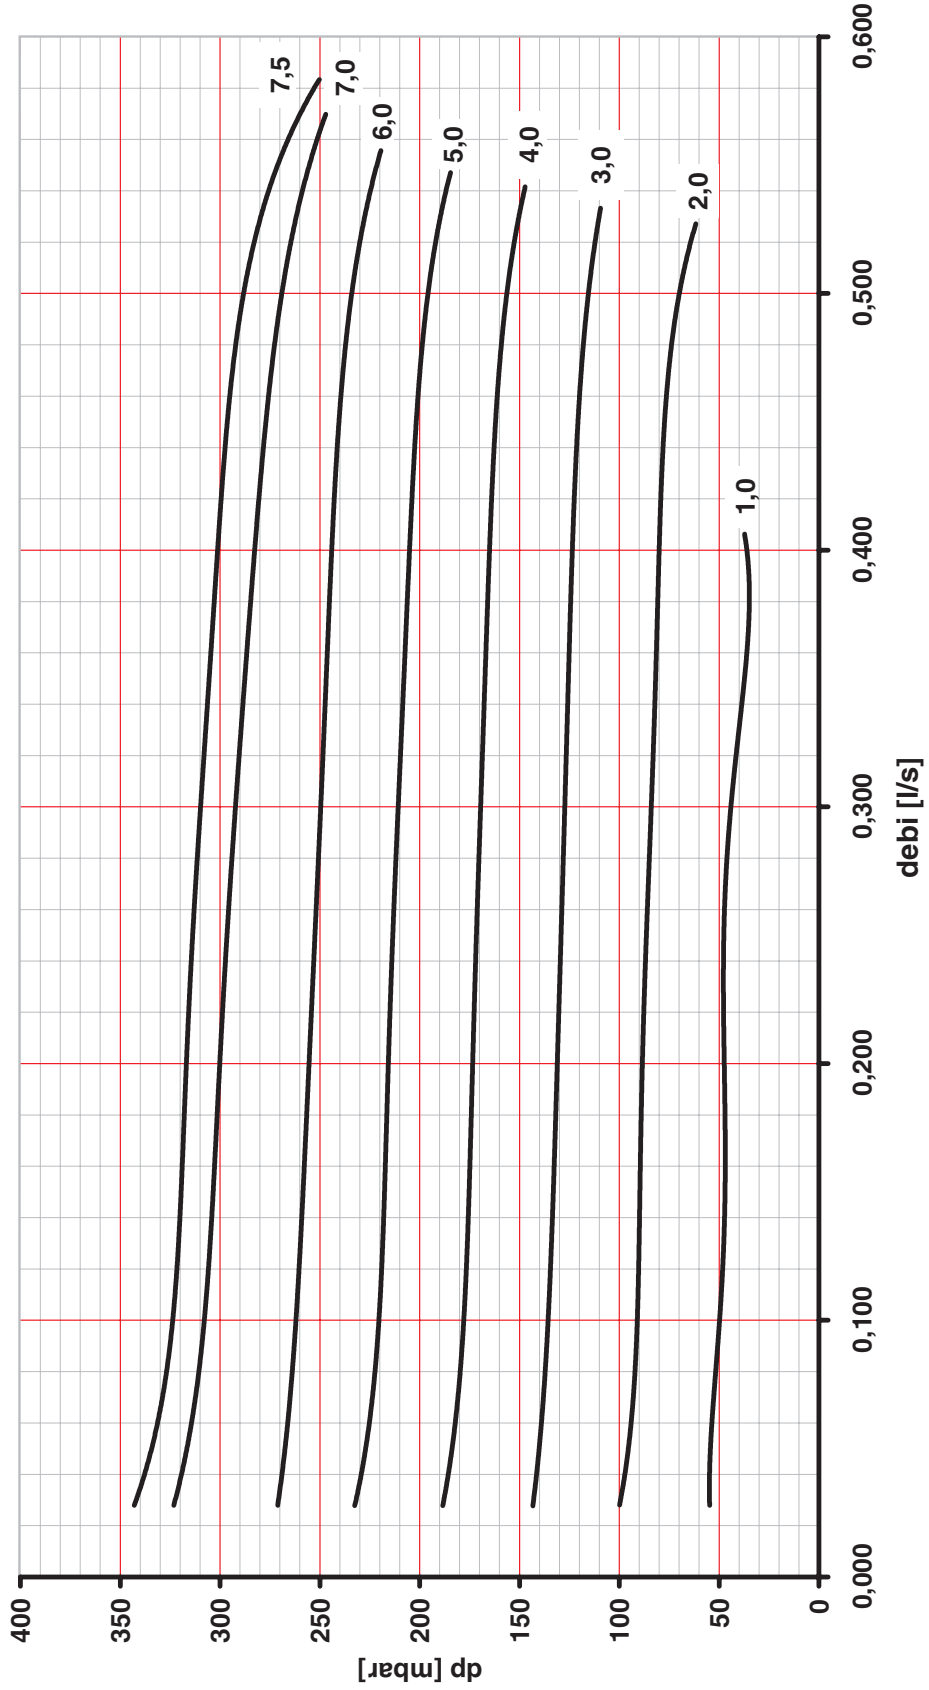

HERZ Boyutlandırma Diyagramı

Fark basınç kontrol vanası

Sipariş no. 1 **4002 42**

DN 20

1 4002 42 - ön ayar skalası - 1,0-7,5