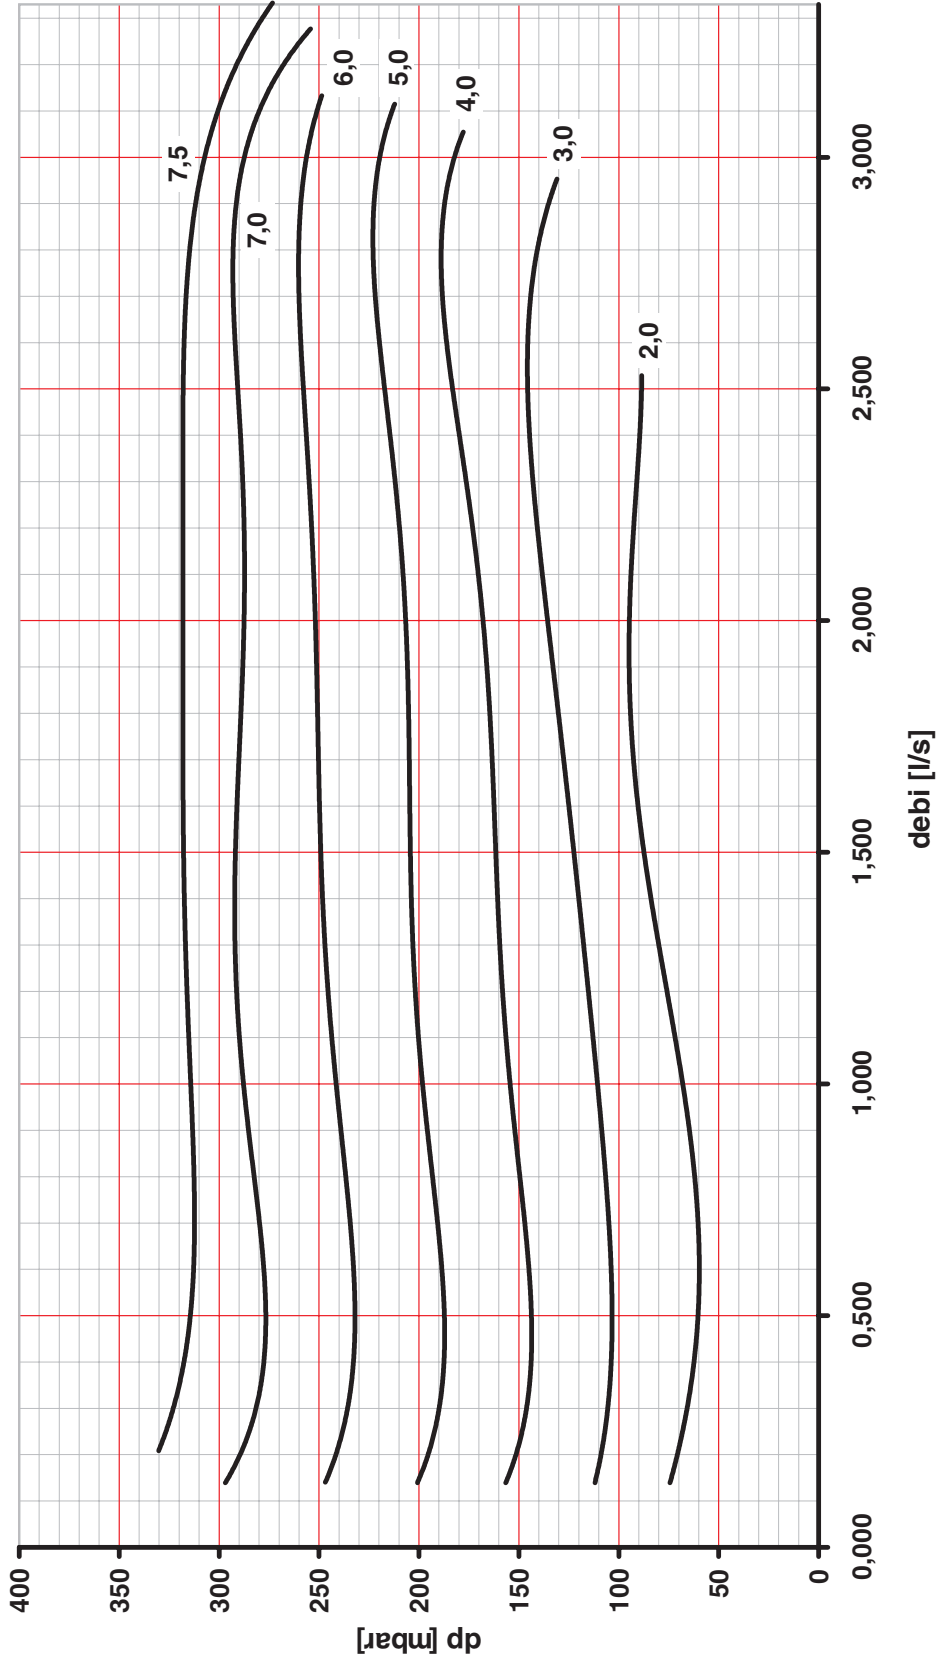

HERZ Boyutlandırma Diyagramı

Fark basınç kontrol vanası

Sipariş no. 1 **4002 46**

DN 50

1 4002 46 - ön ayar skalası - 2,0-7,5