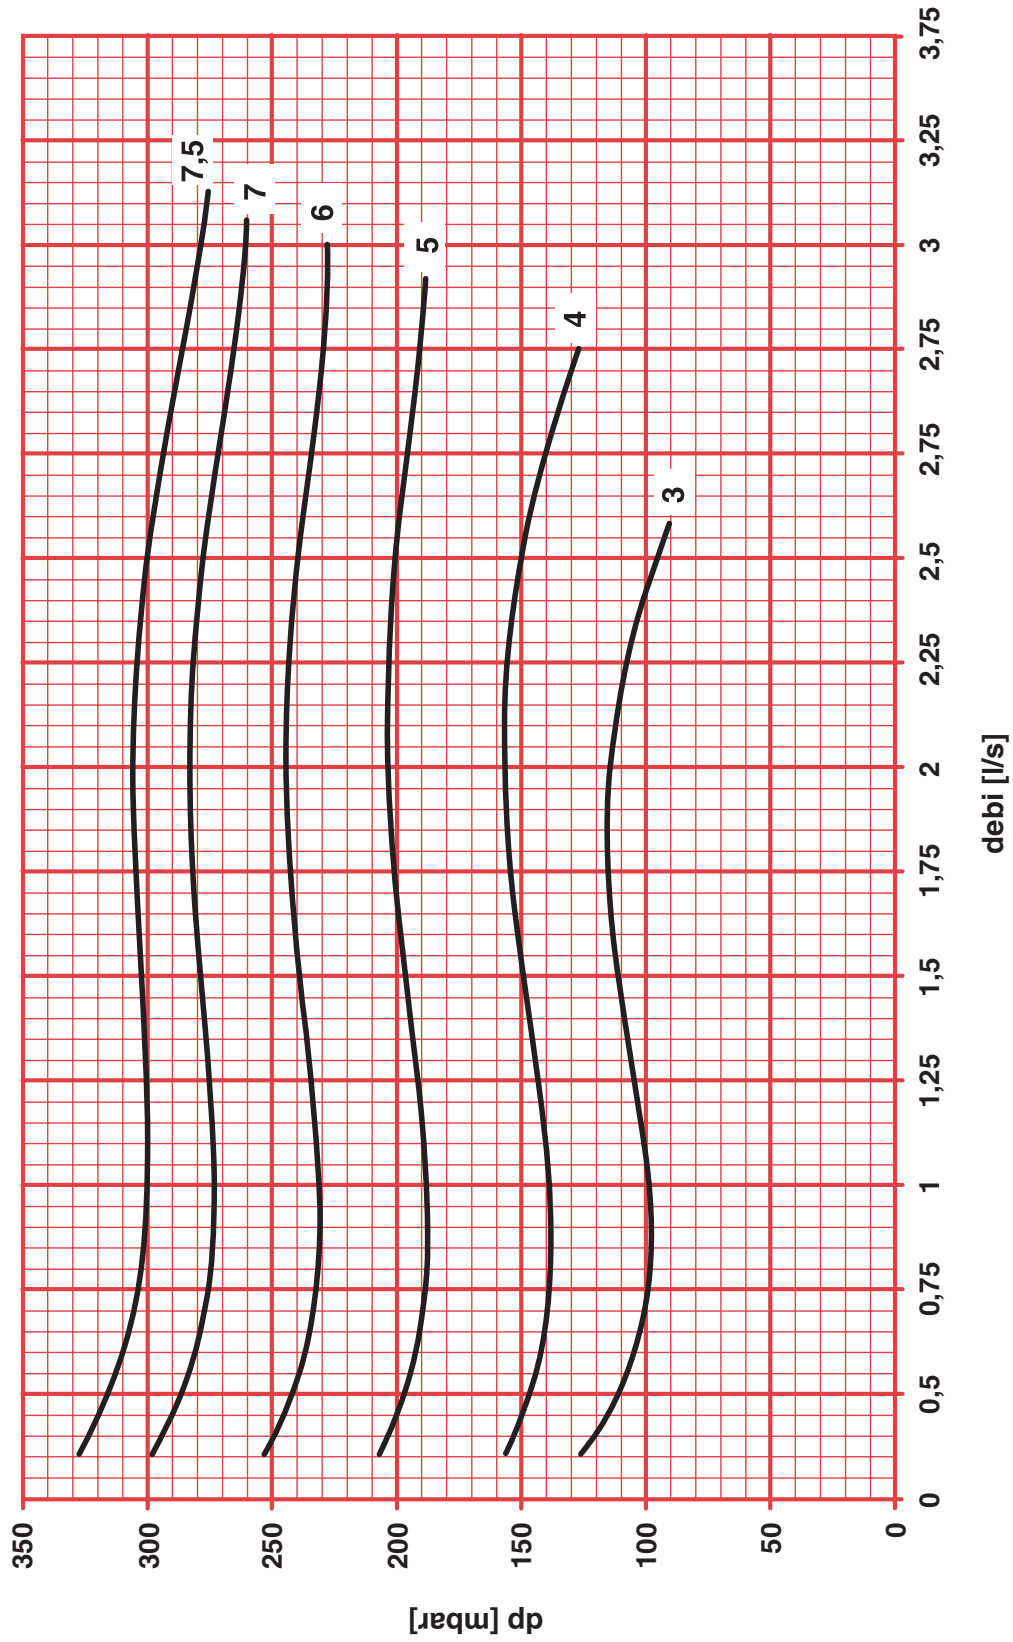

HERZ-Boyutlandırma Diyagramı

Fark basınç kontrol vanası

Sipariş no. 1 **4002** 45

DN 40

1 4002 45 - ön ayar skalası - 1-7