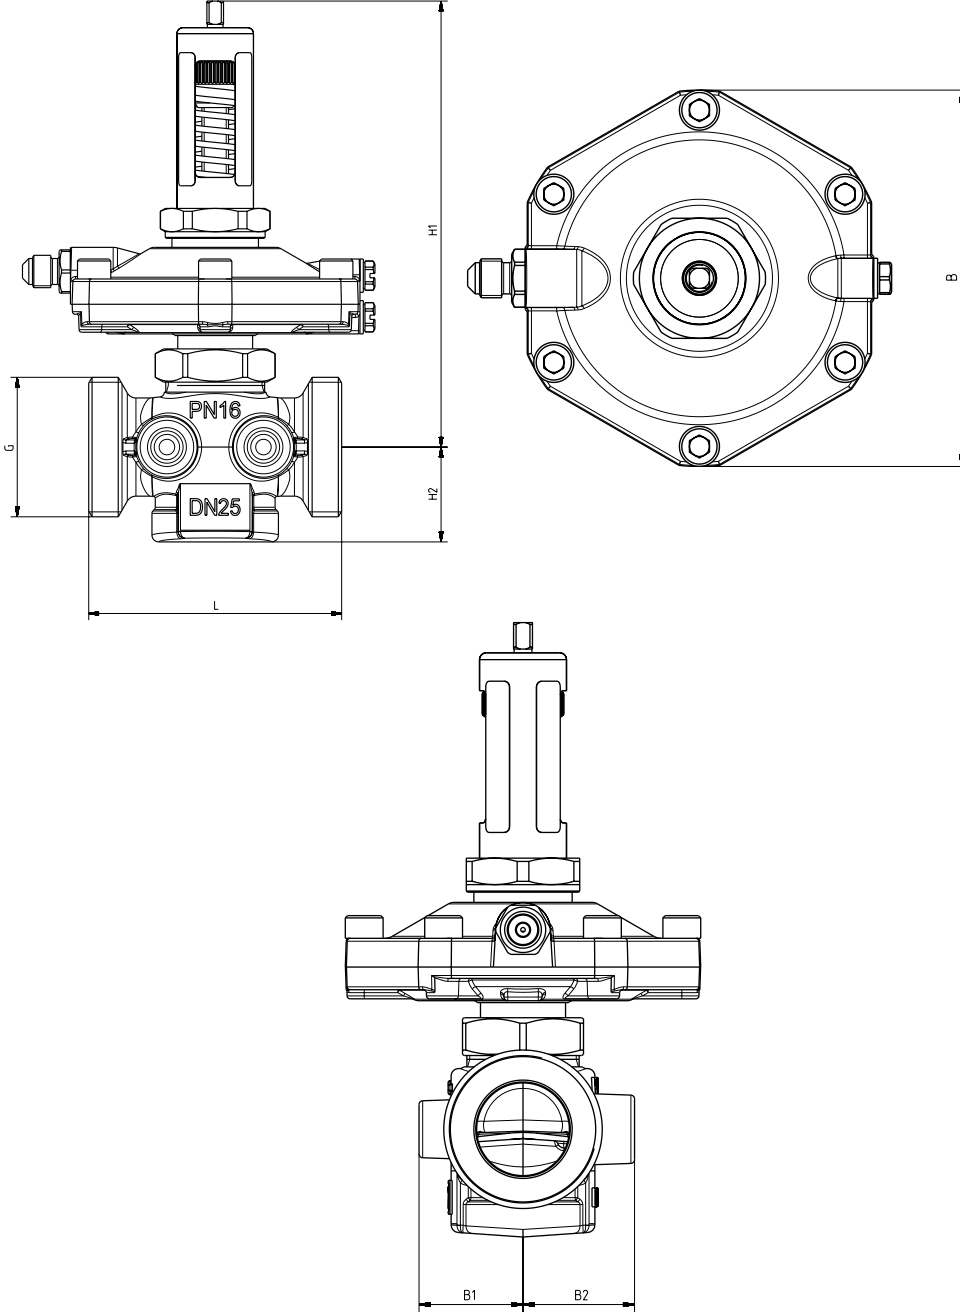

HERZ Kontrol vanası 4002

Fark basınç kontrol vanası

Katalog

4002_4X-6X

Yayın 1010

Boyutlar- mm

	DN	G	L	H1	H2	B	B1	B2
1 4002 41	15	3/4 G	66	133	28	94	25,5	28,5
1 4002 61								
1 4002 42	20	1 G	76	134	28,5	94	27,5	29,5
1 4002 62								
1 4002 43	25	5/4 düz conta	76	134	28,5	94	27,5	29,5
1 4002 63								
1 4002 44	32	1½ düz conta	114	150	47	94	-	-
1 4002 64								
1 4002 45	40	1¾ düz conta	132	160	55	94	-	-
1 4002 65								
1 4002 46	50	2¾ düz conta	140	160	55	94	-	-
1 4002 66								

Teknik gelişmeler doğrultusunda
değiştirme hakkı saklıdır.

HERZ Armaturen

Richard-Strauss-Straße 22 • A-1230 Wien
e-mail: office@herz-armaturen.com • www.herz-armaturen.com