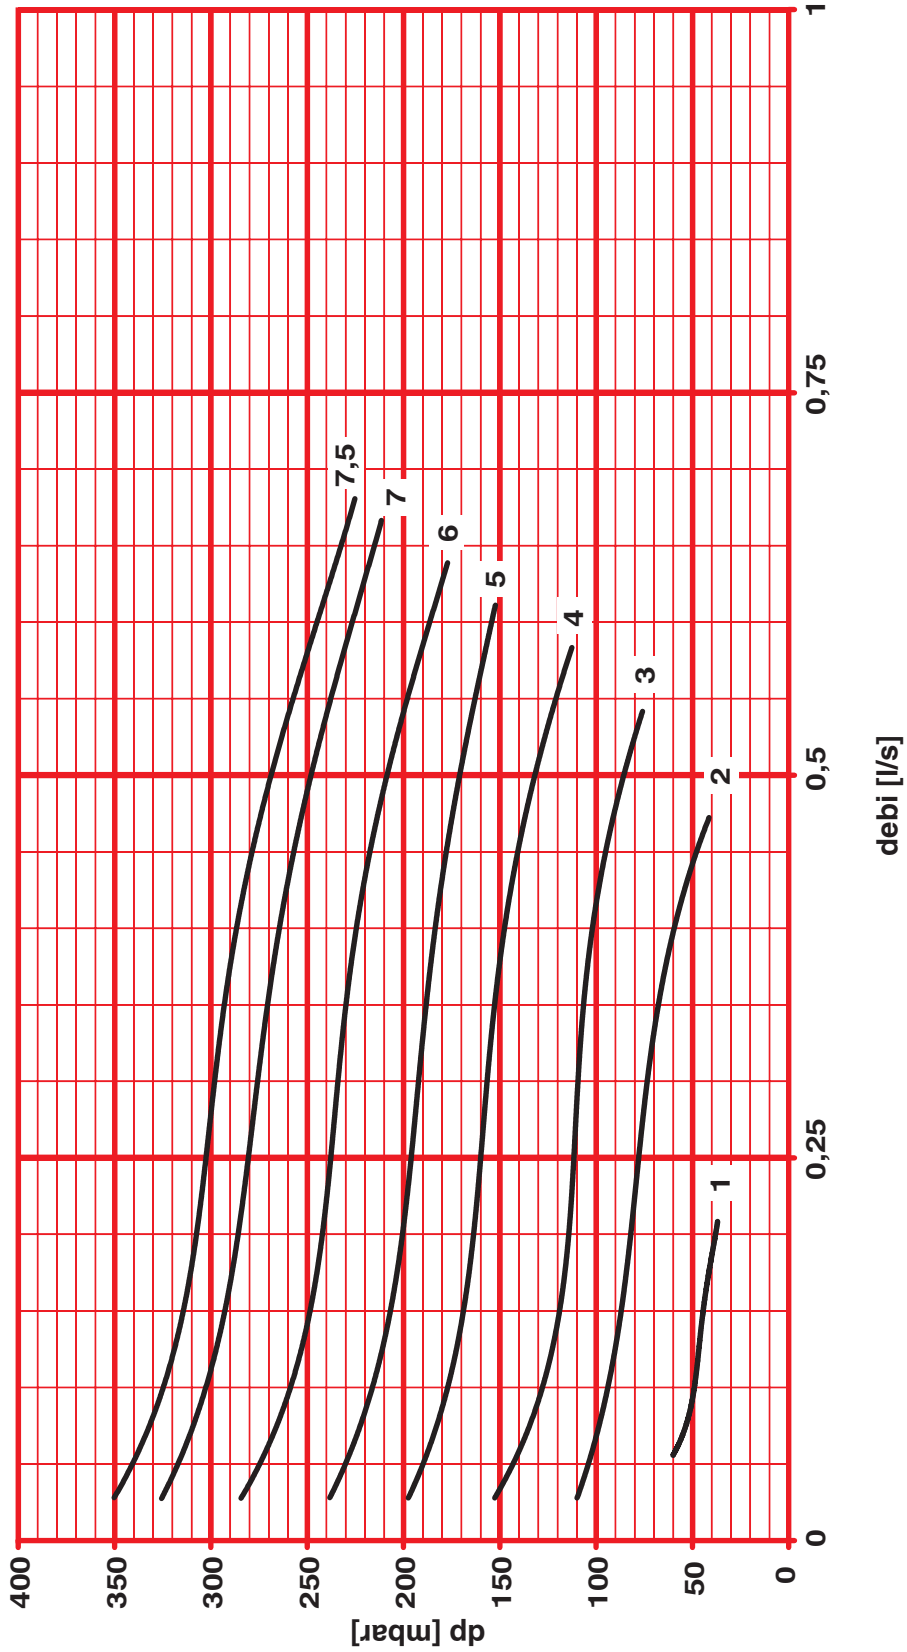

HERZ Boyutlandırma Diyagramı

Fark basınç kontrol vanası

Sipariş no. 1 **4002 43**

DN 25

1 4003 43 - ön ayar skalası - 1,0-7,5